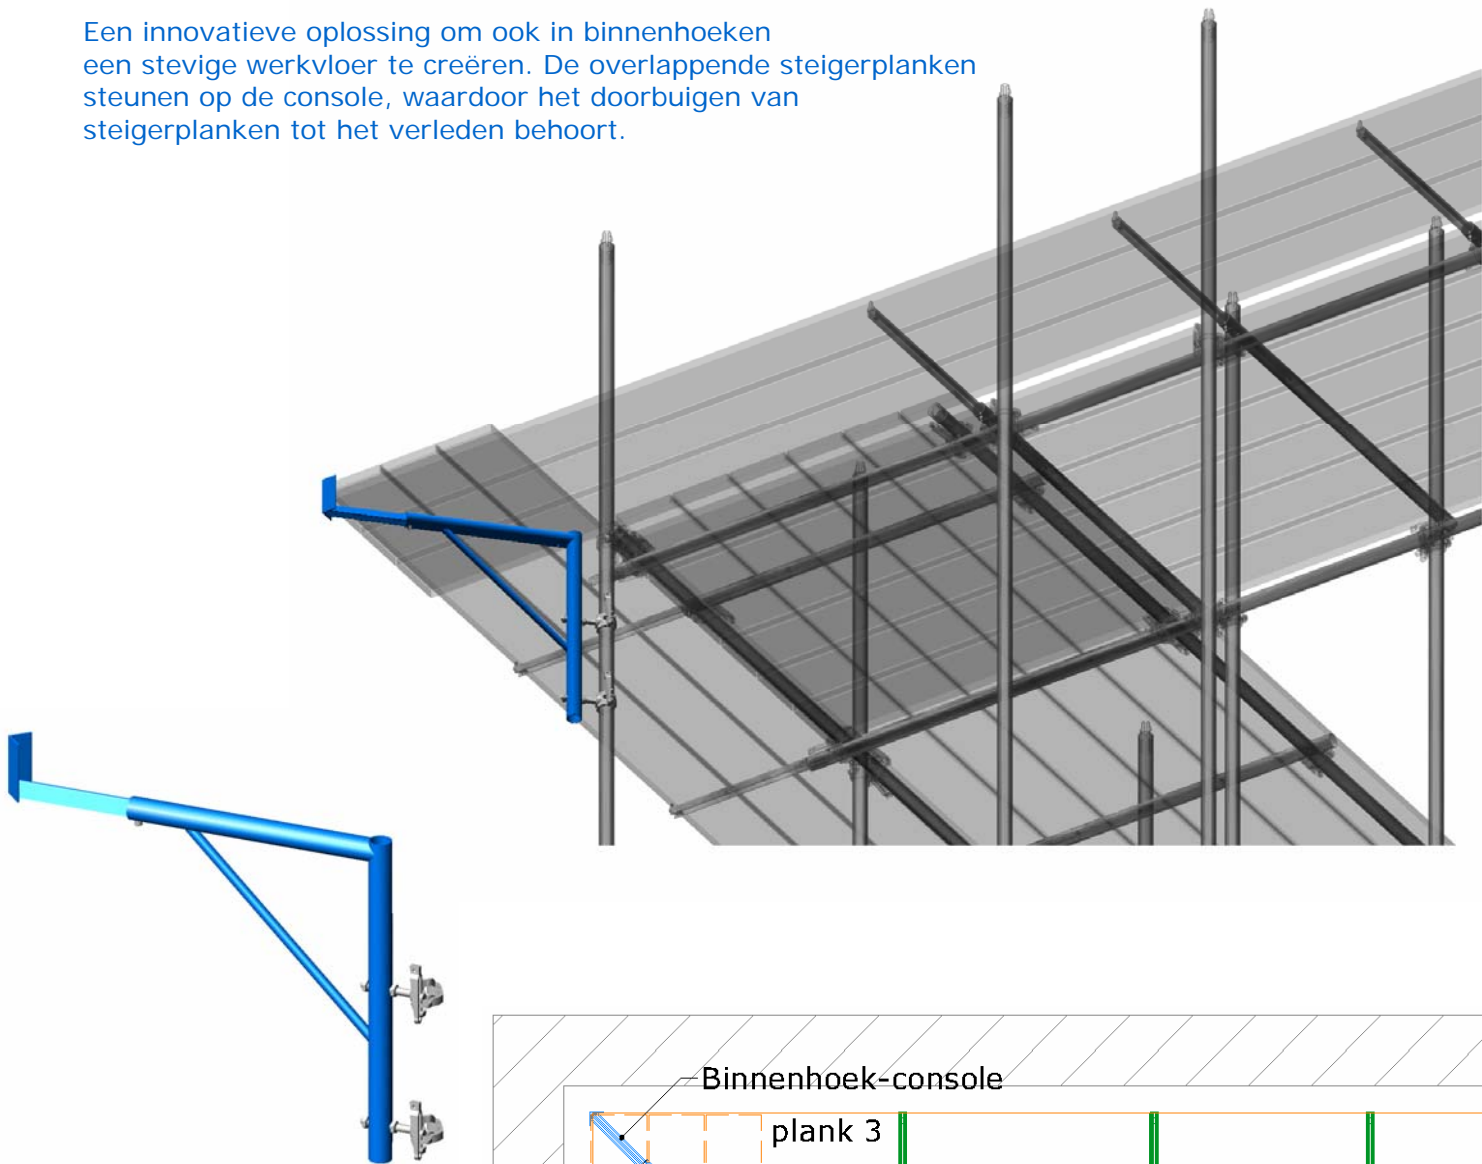

Binnenhoek Console van Thiel United

Een innovatieve oplossing om ook in binnenhoeken een stevige werkvloer te creëren. De overlappende steigerplanken steunen op de console, waardoor het doorbuigen van steigerplanken tot het verleden behoort.

Binnenhoek Console P-1583.000

Monteer de binnenhoek console met de 2 koppelingen aan de staander (binnenhoek staander). De planken rusten op het console.

Schuif de uitschuiver uit en leg de planken 1 t/m 3 op de console. De planken overlappen elkaar (zie tekening).